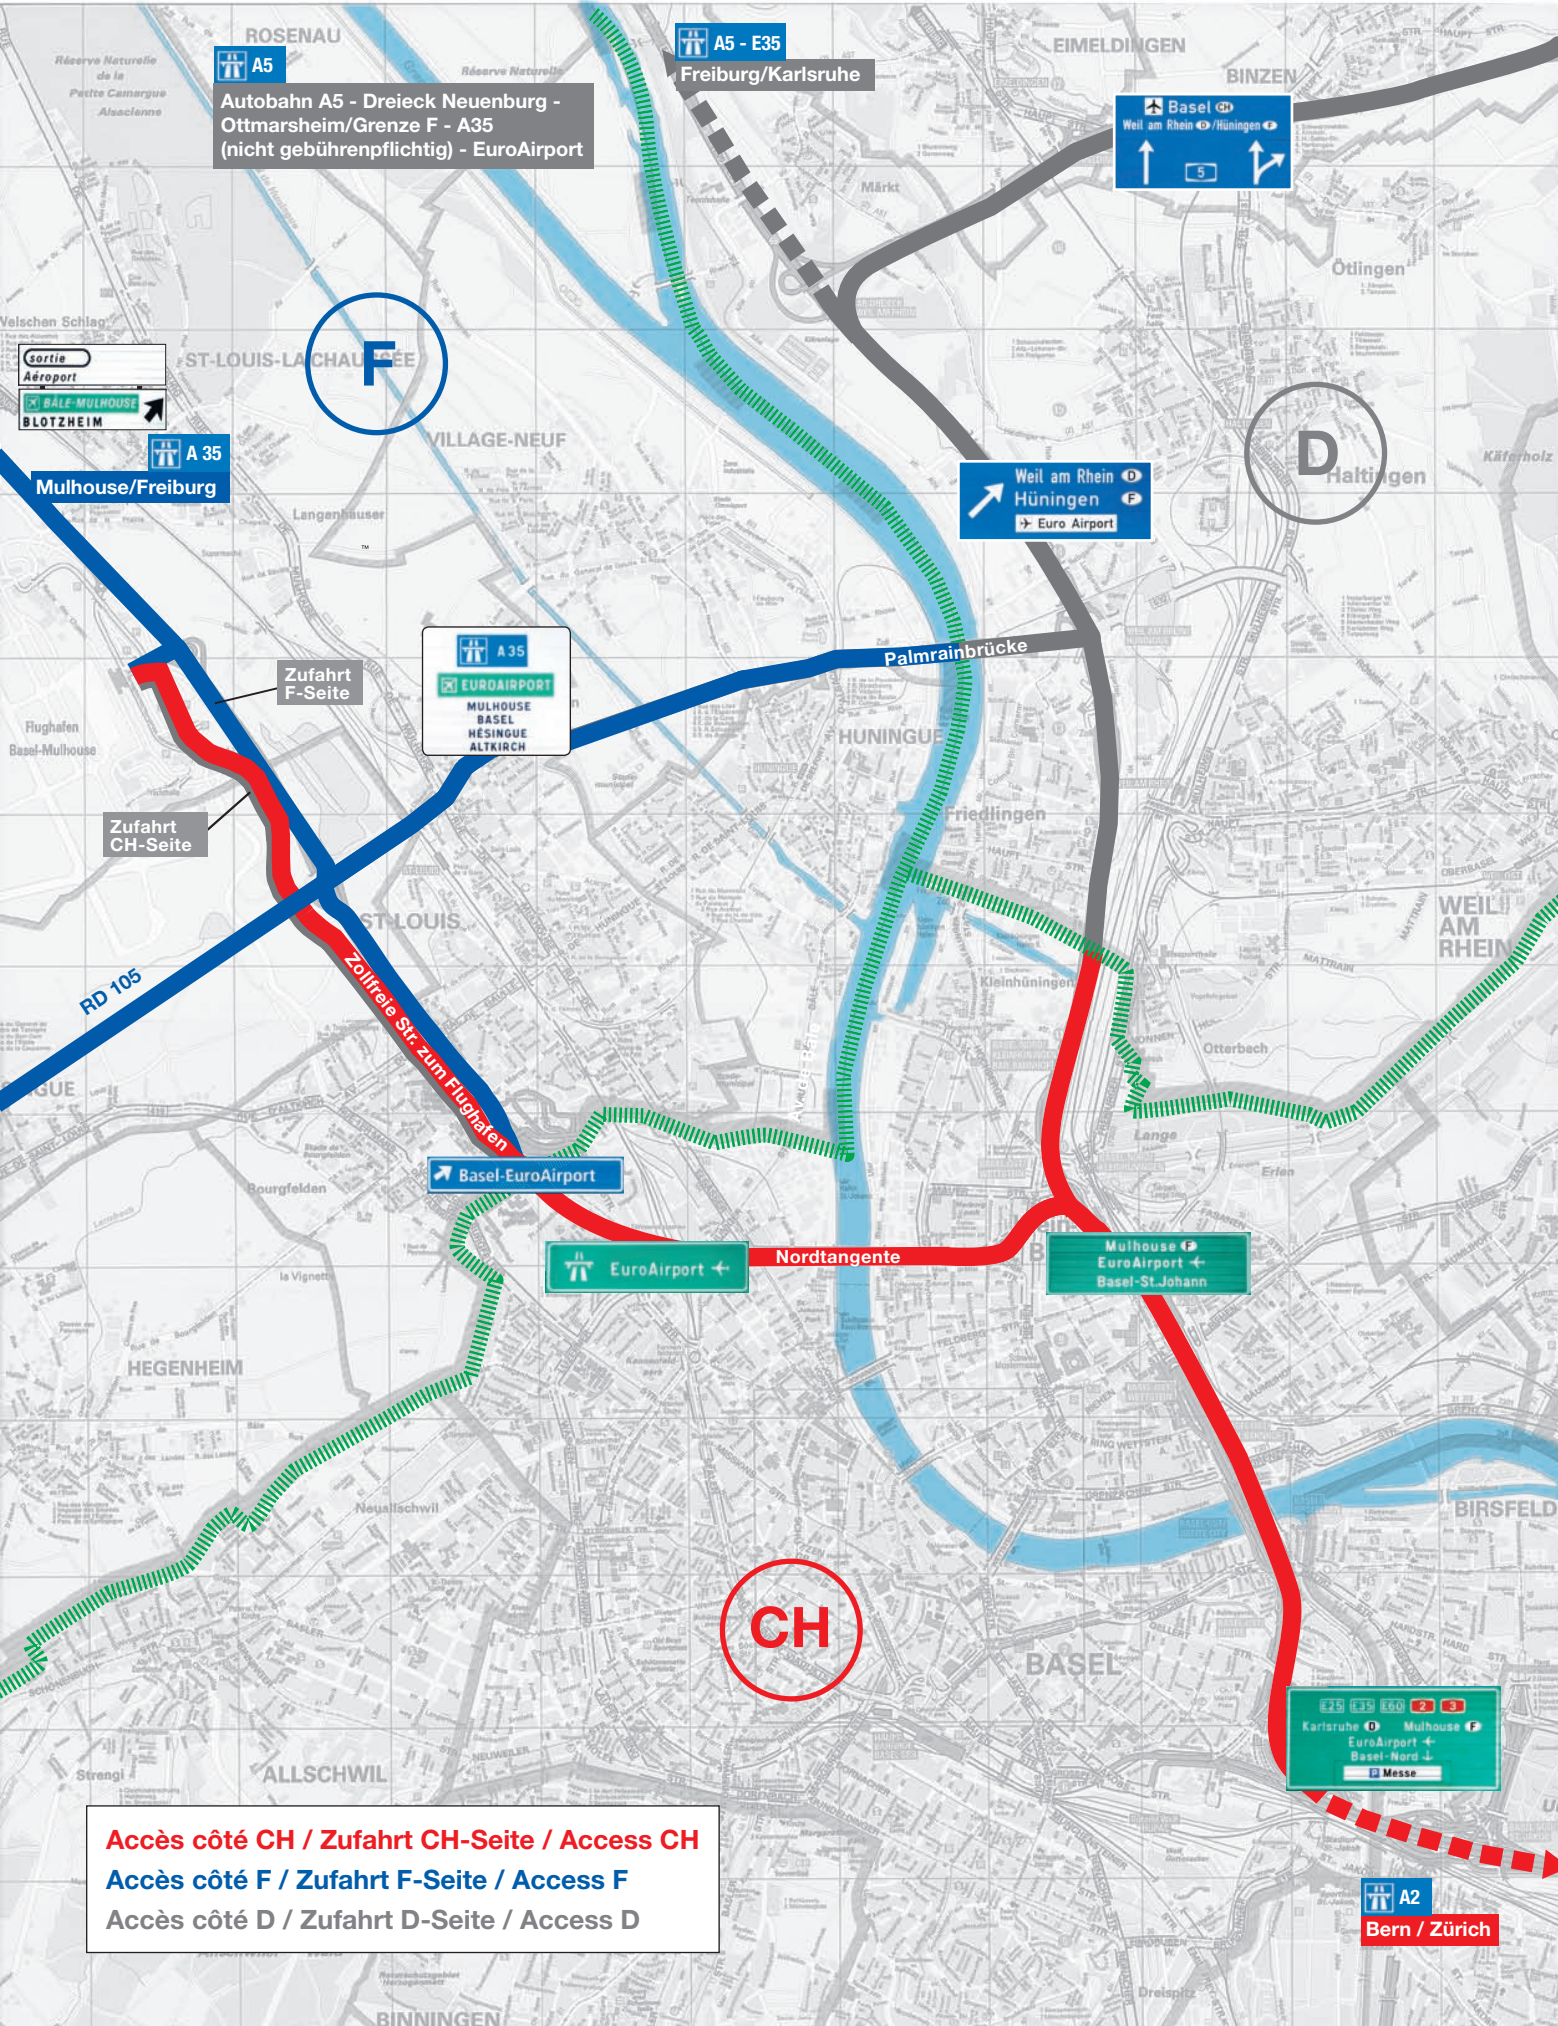

A5
Autobahn A5 - Dreieck Neuenburg - Ottmarsheim/Grenze F - A35 (nicht gebührenpflichtig) - EuroAirport

A5 - E35
Freiburg/Karlsruhe

Basel
Weil am Rhein / Hünningen

sortie
Aéroport
BALF-MULHOUSE
BLOTZHEIM

A 35
Mulhouse/Freiburg

Weil am Rhein
Hünningen
Euro Airport

A35
EUROAIRPORT
MULHOUSE
BASEL
HESINGUE
ALTKIRCH

Zufahrt F-Seite

Zufahrt CH-Seite

Basel-EuroAirport

EuroAirport

Nordtangente

Mulhouse
EuroAirport
Basel-St. Johann

Karlsruhe / **Mulhouse**
EuroAirport
Basel-Nord
Messe

Accès côté CH / Zufahrt CH-Seite / Access CH
Accès côté F / Zufahrt F-Seite / Access F
Accès côté D / Zufahrt D-Seite / Access D

A2
Bern / Zürich